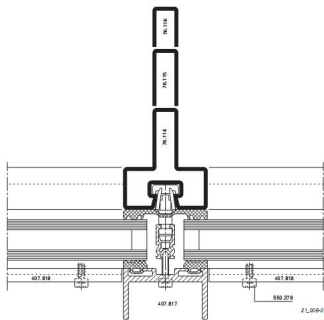

### Система Viss TV

Варианты комбинаций профилей для интересного акцента в интерьере:

T-образный профиль с минимальной видимой толщиной в интерьере - всего 15 мм. Так же во

Стандартный прямоугольный профиль. Четкие грани и ничего лишнего. Видимая ширина про

**Delta**

**Система VSS Basic TV**

- так называется этот интересный вид профиля подчеркивающий необычные композиции профилей для интересного акцента в интерьере:

Так же в качестве несущих конструкций возможно применение профильной стальной трубы.