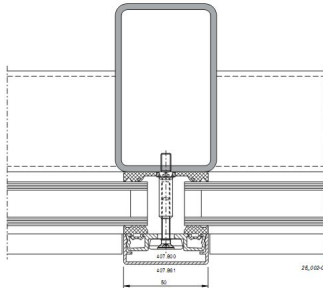

### Система Viss TV

Варианты комбинаций профилей для интересного акцента в интерьере:

T-образный профиль с минимальной видимой толщиной в интерьере - всего 15 мм. Так же во

Стандартный прямоугольный профиль. Четкие грани и ничего лишнего. Видимая ширина про

**Delta**

**Система VSS Basic TV**

- так называется этот интересный вид профиля подчеркивающий необычные композиции профилей для интересного акцента в интерьере:

Так же в качестве несущих конструкций возможно применение профильной стальной трубы.