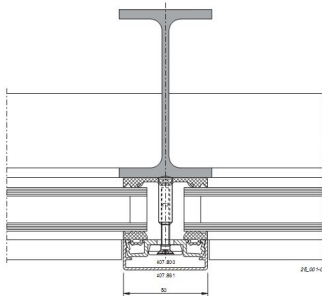

### Система Viss TV

Варианты комбинаций профилей для интересного акцента в интерьере:

T-образный профиль с минимальной видимой толщиной в интерьере - всего 15 мм. Так же во

Стандартный прямоугольный профиль. Четкие грани и ничего лишнего. Видимая ширина про

**Delta**

**Система VSS Basic TV**

- так называется этот интересный вид профиля подчеркивающий необычные композиции профилей для интересного акцента в интерьере:

Так же в качестве несущих конструкций возможно применение профильной стальной трубы.