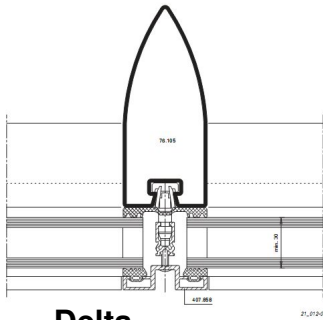

### Система Viss TV

Варианты комбинаций профилей для интересного акцента в интерьере:

T-образный профиль с минимальной видимой толщиной в интерьере - всего 15 мм. Так же во

Стандартный прямоугольный профиль. Четкие грани и ничего лишнего. Видимая ширина про

**Delta**

**Система VSS Basic TV**

- так называется этот интересный вид профиля подчеркивающий необычные композиции профилей для интересного акцента в интерьере:

Так же в качестве несущих конструкций возможно применение профильной стальной трубы.