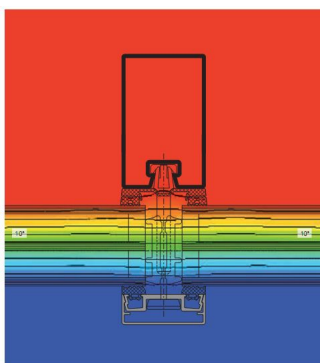

Система VISS TV HI (High insulation)

Система светопрозрачных ограждающих конструкций с повышенной теплоизоляцией:

Стальные светопрозрачные фасадные системы с повышенной теплоизоляцией. Система про