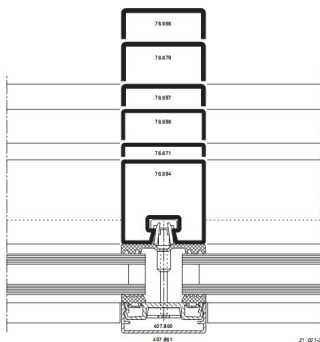

### Система Viss TV

Варианты комбинаций профилей для интересного акцента в интерьере:

T-образный профиль с минимальной видимой толщиной в интерьере - всего 15 мм. Так же во

Стандартный прямоугольный профиль. Четкие грани и ничего лишнего. Видимая ширина про

**Delta**

**Система VSS Basic TV**

- так называется этот интересный вид профиля подчеркивающий необычные композиции профилей для интересного акцента в интерьере:

Так же в качестве несущих конструкций возможно применение профильной стальной трубы.